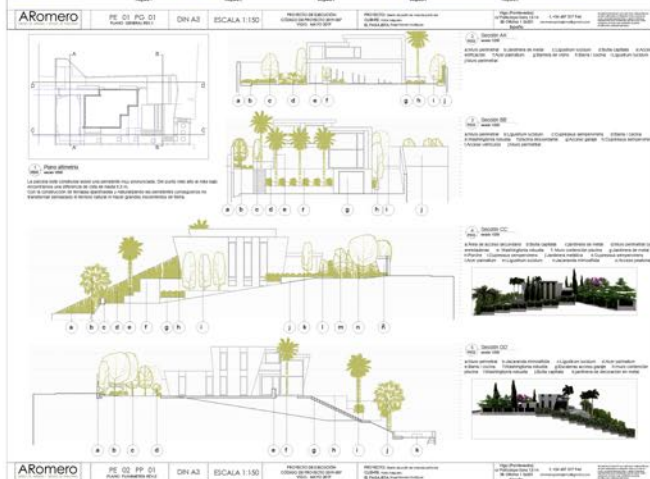

PROYECTOS DE PAISAJISMO URBANO

El mayor número de residentes de grandes ciudades viven aglomerados en pisos o comunidades de vecinos donde queda limitado el **espacio verde**. Es por esta razón que en la actualidad se proyectan **espacios multifuncionales al aire libre**, lugares de recreo y ocio que sean un **pulmón para los barrios**.

En **ARomero Paisajismo** diseñamos espacios acordes a cada cliente. Afrontamos estos proyectos desde la fase inicial donde estudiamos el terreno, la topografía, el entorno, etc. Aprovechamos al máximo las posibilidades del local cuidando el urbanismo y adaptándonos a la normativa de cada lugar.

01. PLANO GENERAL

02. PLANO PLANIMÉTRICO

03. PLANO ALTIMÉTRICO

04. PLANO PLANTACIONES

05. PLANO RIEGO

07. PLANO DRENAJE

06. PLANO ILUMINACIÓN

08. PLANO DETALLES CONST